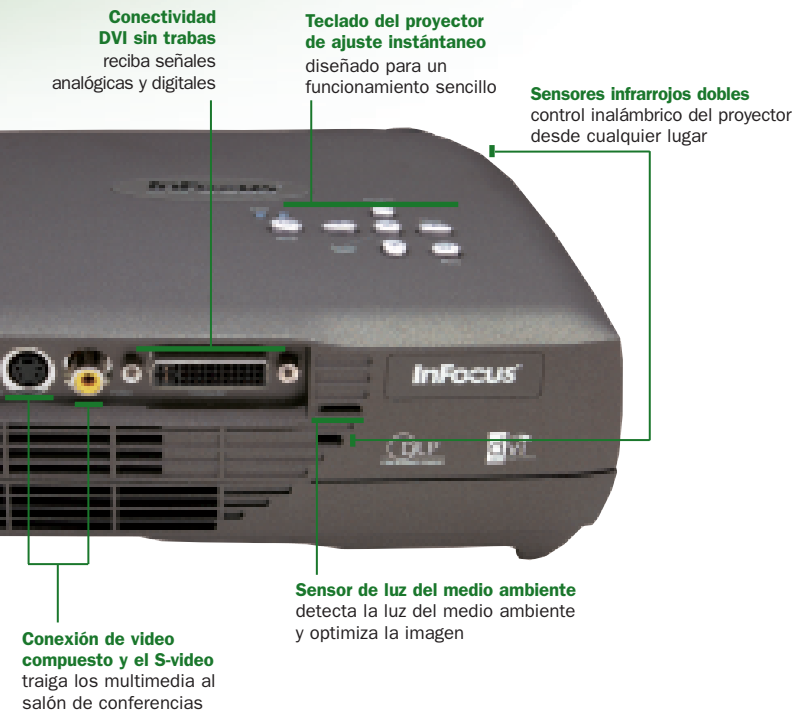

Los presupuestos tienen límites. Pero la colaboración no.

DEJE QUE SUS OJOS DISFRUTEN CON UNA NUEVA MANERA DE COLABORAR

Las reuniones ya nunca serán las mismas, puesto que el InFocus LP70 hace que la atención se concentre en sus ideas dondequiera que usted se encuentre. Independientemente del salón, la audiencia o la ciudad, la flexibilidad de este proyector compacto se adapta a cualquier medio.

TODO LO QUE SUBE DEBE BAJAR

El LP70 está optimizado para una rápida instalación. Su instalación antes de una reunión y su recogida al concluirla nunca han sido más fáciles. Todos los equipos de venta y salones de conferencia deberían tener uno. Como herramienta personal de negocios, el LP70 está diseñado para lograr un buen funcionamiento y facilitar su transporte.

DISEÑO INTUITIVO, IMPRESIONANTE CONJUNTO DE FUNCIONES

El exclusivo software de control Projector Manager™ hace posible que el proyector se pueda controlar mediante una computadora PC, que se puedan mejorar los efectos de la presentación e incluso que se adapten a sus necesidades la pantalla de inicio y el logotipo. Ajuste rápida y fácilmente la fuente de control, el color, los matices, la brillantez y la corrección angular digital. Si necesita ayuda de Tecnología de la Información, el Projector Manager envía copias de la información del proyector para que no tenga que perder tiempo buscándola o tratando de determinar el modelo de su proyector. El software Projector Manager incluso proporciona a los usuarios la posibilidad de congelar la imagen proyectada, para realizar cambios sin distraer la atención de los que miran a la pantalla. Imagen por imagen para fuentes múltiples, ampliación para agrandar las áreas principales de un archivo o el enmascaramiento para resaltar una imagen a la vez. Con un proyector InFocus usted tiene el control de la situación en sus manos.

CEREBROS SUPERDOTADOS PIENSAN PARECIDO

Al igual que usted, la impresión que causa el LP70 es muy buena. Su elegante e inteligente diseño hacen que todos se volteen para verlo antes de que usted lo conecte. Su tamaño compacto hace que sea una herramienta de la que no puede prescindir en ninguna reunión en la que participen 2 o más personas. Su excelente calidad de imagen puede transmitir su mensaje de una manera eficiente y eficaz.